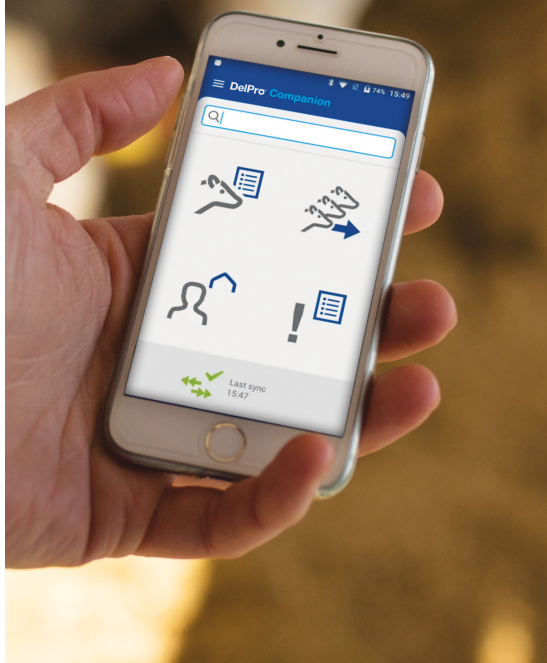

DeLaval
DelPro™
Immer
an Ihrer
Seite

DeLaval DelPro™ Companion

Haben Sie stets Zugriff auf Ihr Büro

DeLaval DelPro™ Companion wurde entwickelt, um Ihnen die Arbeit zu erleichtern. Neben der Anzeige von Tierinformationen werden Sie auch in Ihren täglichen Arbeitsroutinen unterstützt, um alle wichtigen Ereignisse direkt zu dokumentieren. So geht keine Besamung, keine Trächtigkeitsuntersuchung und auch keine Behandlung mehr verloren. Jedes Ereignis kann sofort erfasst werden und wird in Echtzeit an DelPro übertragen. DelPro Companion ermöglicht Ihnen, leichter Entscheidungen zu treffen.

Nutzen Sie DelPro™ an jedem Ort

TIERLISTE

Alle Tiere in einer Liste, nach Ihren Wünschen sortiert und gefiltert. Von hier aus gelangen Sie zu den einzelnen Tierkarten, in denen Sie Ereignisse wie Besamungen, Trächtigkeitsuntersuchungen und Behandlungen eintragen können.

SAMMELEINTRAG

Hier können Sie für mehrere Tiere dasselbe Ereignis mit demselben Befund in einem Schritt erfassen, wie z. B. das Trockenstellen und der Gruppenwechsel von Kühen an einem Tag. Mit der Sprachausgabe gehen Sie sicher, dass Sie die richtige Aktion aufzeichnen.

ARBEITSMODUS

Dokumentieren Sie für mehrere Tiere dasselbe Ereignis und ordnen Sie das individuelle Resultat jedem Tier zu. Sie können einfach festhalten, ob eine Trächtigkeitsuntersuchung positiv oder negativ war. Verbinden Sie ein Bluetooth-Lesegerät mit Ihrem Smartphone, um sicher zu sein, dass Sie die Ereignisse dem richtigen Tier zuordnen.